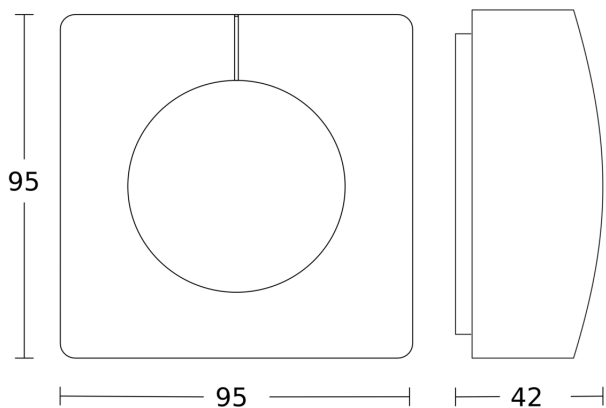

Comutator fotoelectric - Professional Line

Light Sensor Dual

DALI-2 Input Device - aparent, p.
EAN 4007841 057411
Nr. articol 057411

Specificații tehnice

Temperatura ambientală -20 – 50 °C

Accesorii

EAN 4007841 009151

Telecomandă Smart Remote

EAN 4007841 056711

Capac negru pentru senzori IR

Desen tehnic